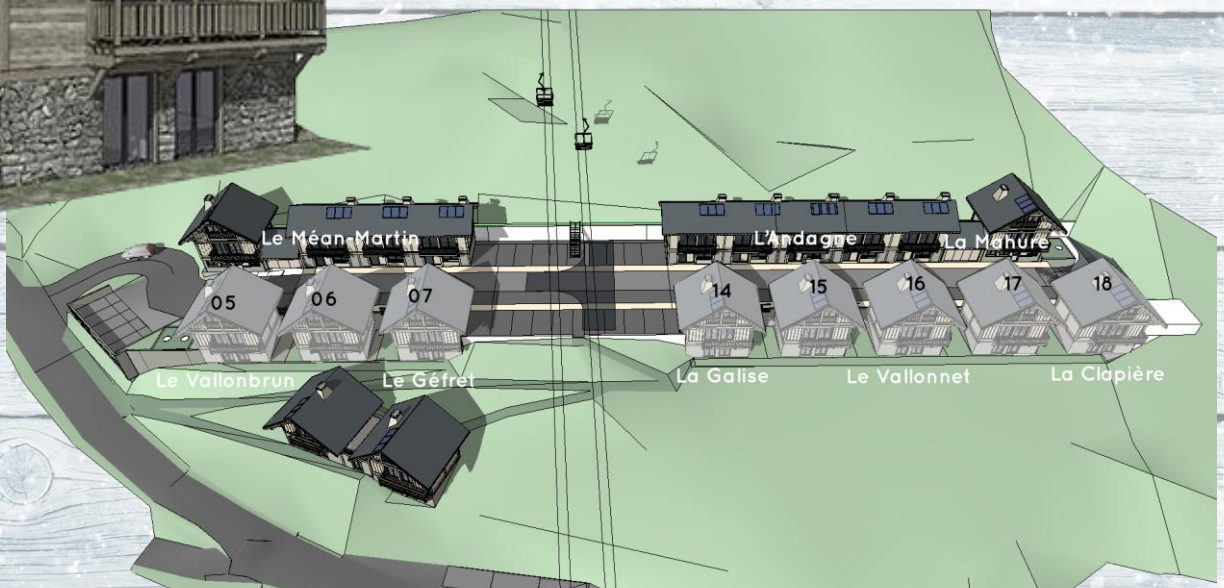

Le Hameau de Comborcière
La Toussuire - Les Sybelles - Alt. 1800m

IMPLANTATION

Chalet Type 1:
Surface totale: 97,51 et 119,58 m²

Chalet Type 2:

Surface totale: 81,39 à 81,73 m²

Chalet Type 3:

Surface totale: 101,89 m²