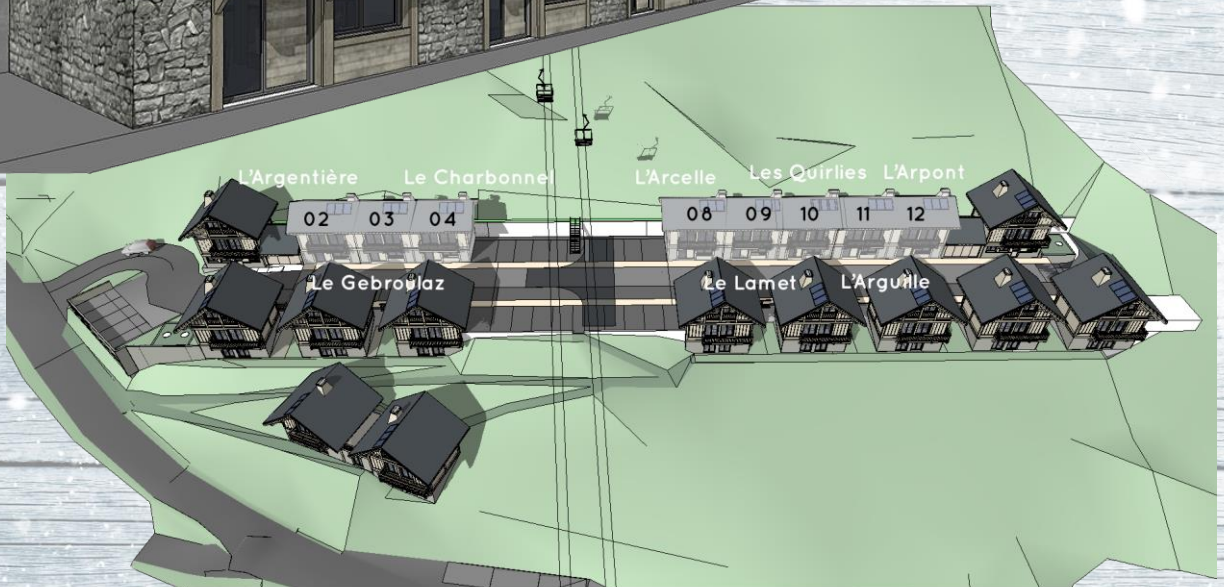

Le Hameau de Comborcière
La Toussuire - Les Sybelles - Alt. 1800m

IMPLANTATION

Chalet Type 1:
Surface totale: 97,51 et 119,58 m²

Chalet Type 2:

Surface totale: 81,39 à 81,73 m²

Chalet Type 3:

Surface totale: 101,89 m²